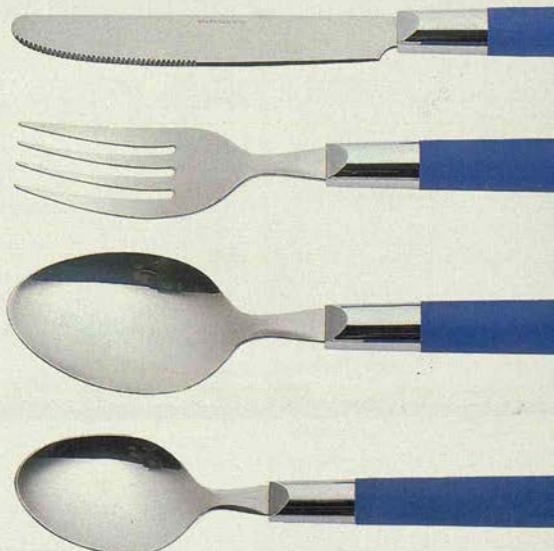

MEJSEL bestickset 239.-/24 del
För 6 personer. 13% kromstål/acrylplast.